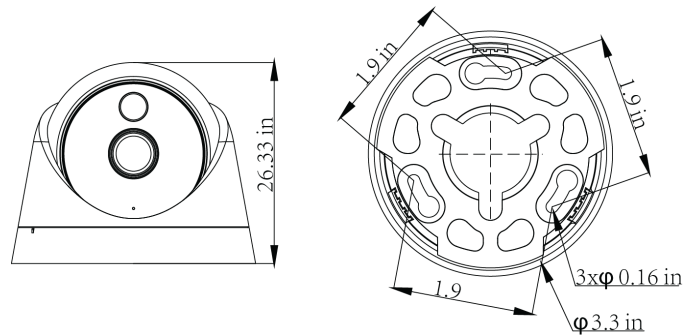

AVC-TLE21F28 2MP AVYCON LITE FIXED TURRET CAMERA

2MP AVYCON LITE FIXED TURRET CAMERA

2MP AVYCON LITE FIXED TURRET CAMERA

The AVYCON AVC-TLE21F28은 2MP 아이볼 카메라입니다. 이 2MP Analog 카메라는 1/3" CMOS Sensor를 탑재하고 있으며 스캐닝 시스템은 프로그래시브 스캔입니다. IR Cut Filter, Infrared LED, IR Status AGC 자동 컨트롤, Infrared Distance는 20M까지 지원합니다. Day/Night기능, OSD 메뉴, DWDR, 노이즈 감소기능, 화이트 밸런스(자동/수동)가 특징이며 2.8mm 고정렌즈를 탑재하고 있습니다.

FUNCTIONS

- AHD/TVI: 2M@30fps; CVI: 2M@30fps
- 최대 해상도 : 1920 x 1080
- 최저 조도 : 컬러: 0.01 lux@F2.0, AGC ON;
B/W: 0 lux with IR
- 렌즈 : Fixed 2.8mm
- 적외선 거리: 65ft (20m)
- DC12V±10%, 500mA

DIMENSIONS

Unit : inch (mm)

OPTIONAL ACCESSORIES

AVYCON[®]

Copyright © AVYCON. All rights reserved. Specifications and pricing are subject to change without notice.

AVC-TLE21F28

2MP AVYCON LITE FIXED TURRET CAMERA

SPECIFICATIONS

CAMERA	
이미지 센서	1/3" CMOS Sensor
이미지 해상도	2M:1920*1080
TV 시스템	PAL/NTSC
전자 셔터	자동
최저 조도	컬러 : 0.01 lux@F2.0, AGC ON; B/W : 0 lux with IR
스캐닝 시스템	프로그래시브 스캔
LENS	
포커스 길이	2.8mm
포커스 제어	고정
렌즈 종류	고정
NIGHT VISION	
적외선 컷 필터	예
적외선 LED	42 μ x 1PCS
적외선 거리	20M
적외선 등급	AGC 오토 컨트롤
CAMERA FEATURES	
Starlight	N/A
Day/Night	예/아니오
OSD 메뉴	예
WDR	DWDR
UTC	예
노이즈 감소	3DNR
동축 오디오	N/A
화이트 밸런스	자동/수동
게인 컨트롤	자동
GENERAL	
하우징	플라스틱
브라켓	아니오
작동 온도	최대 -10°C ~ +60°C RH95%
저장 온도	최대 -20°C ~ +60°C RH95%
전원 공급	직류12V \pm 10%, 500m 암페어
규격	ϕ 83.9* 68.8mm
무게	156.2g